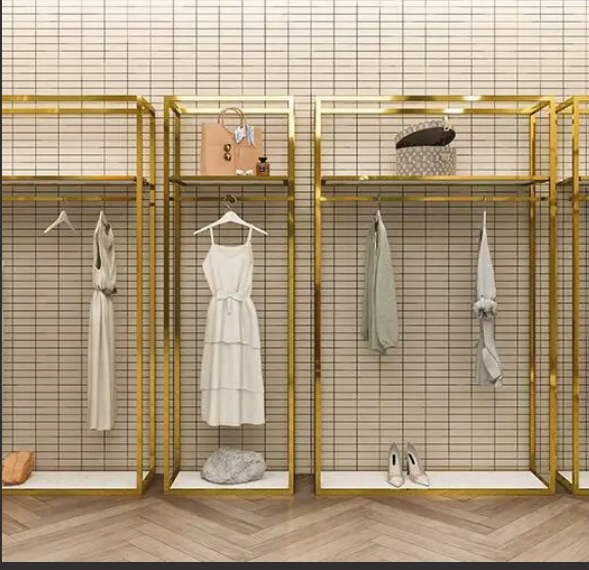

METAL DEKORASYON MALZEME VE AKSESUARLARI